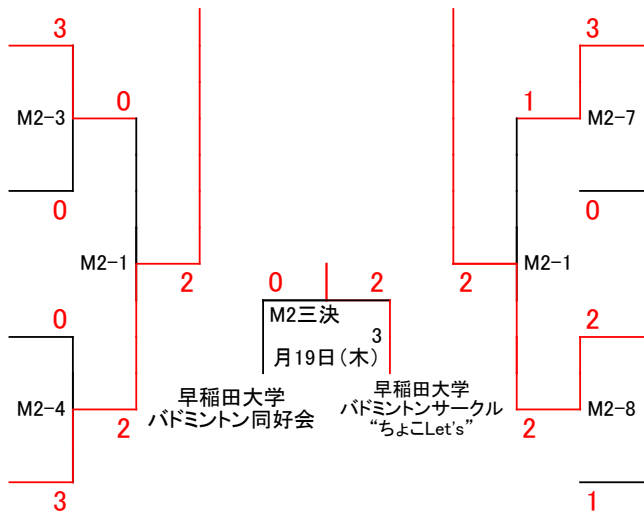

神奈川大学

法政大学

明治大学和泉

早稲田大学

國學院大學

早稲田大学

早稲田大学

日本大学文理学部

男子三部

3月17日(火)

3月2日(月)

東京大学スポーツ愛好会
バドミントンパート B

2

早稲田大学
バドミントンサークル
"ちよこLet's"

慶應義塾大学
MilkywayBadminton
Association

0