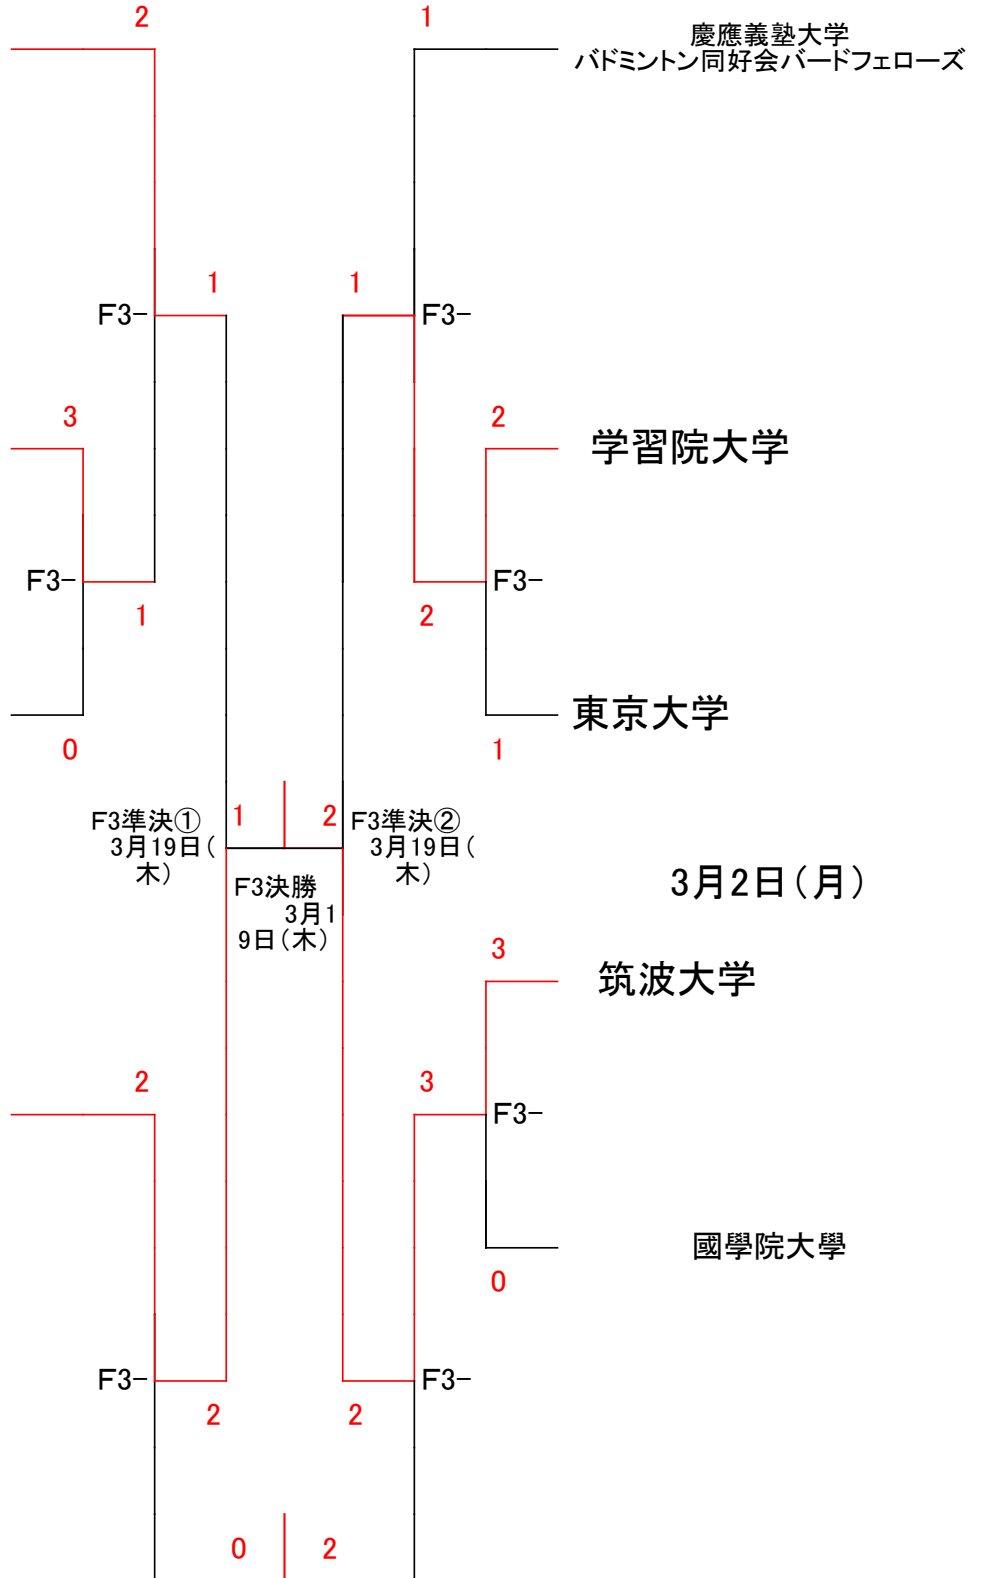

男子一部

3月17日(火)

早稲田大学バドミントン同好会

立正大学

明星大学

東京大学

東海大学バドミントンサークル

国士舘大学GUTSバド

男子三部

3月17日(火)

3月2日(月)

東京大学スポーツ愛好会
バドミントンパート B

2

早稲田大学
バドミントンサークル
"ちよこLet's"

慶應義塾大学
MilkywayBadminton
Association

0

3月17日(火)

3月17日(火)

早稲田大学

慶應義塾大学
バドミントン同好会バードフェローズ

東京大学スポーツ愛好会
バドミントンパート

学習院大学

法政大学

東京大学

3月2日(月)

F3準決①
3月19日(木)

F3準決②
3月19日(木)

F3決勝
3月19日(木)

3月2日(月)

早稲田大学

筑波大学

國學院大学