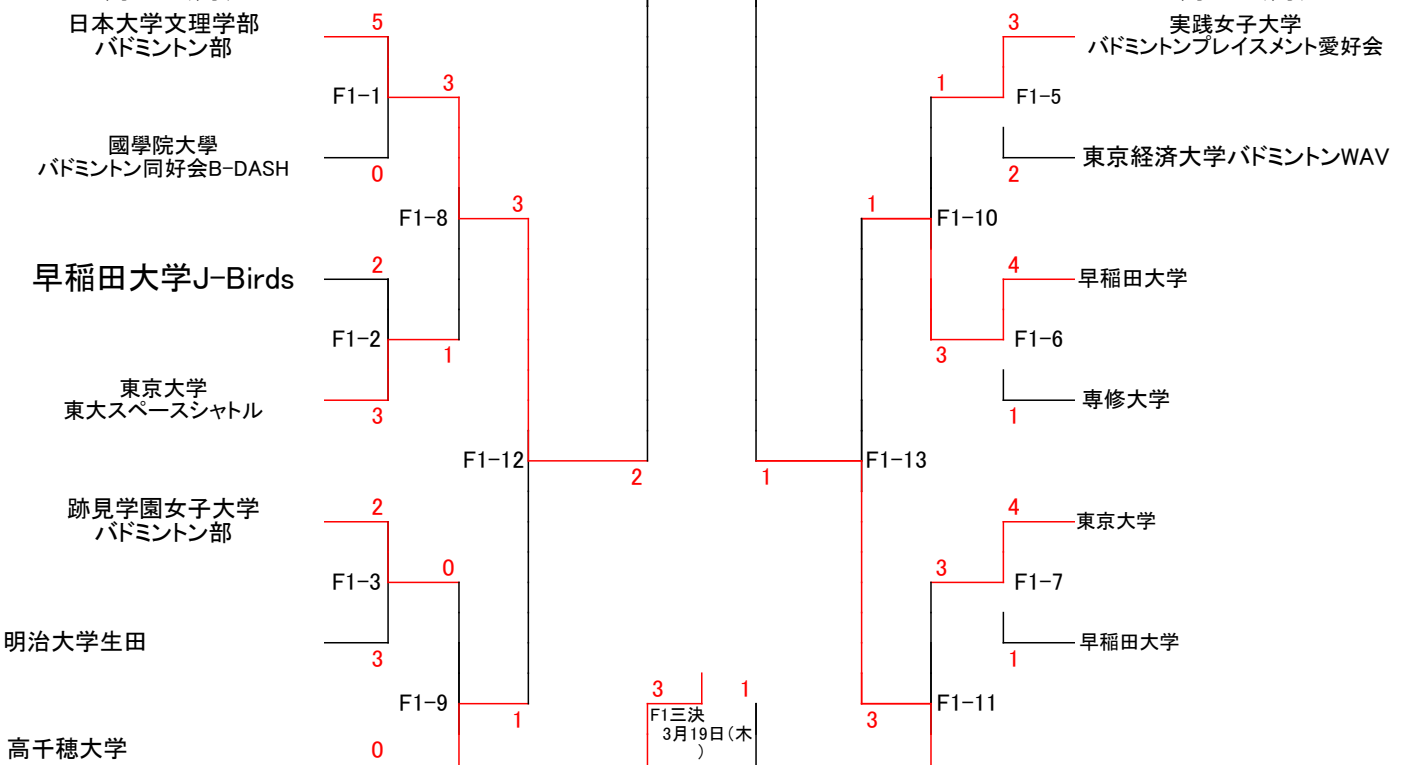

F1準決①

F1決勝

F1準決②

3月2日(月)

3月19日(木)

3月19日(木)

3月19日(木)

3月2日(月)