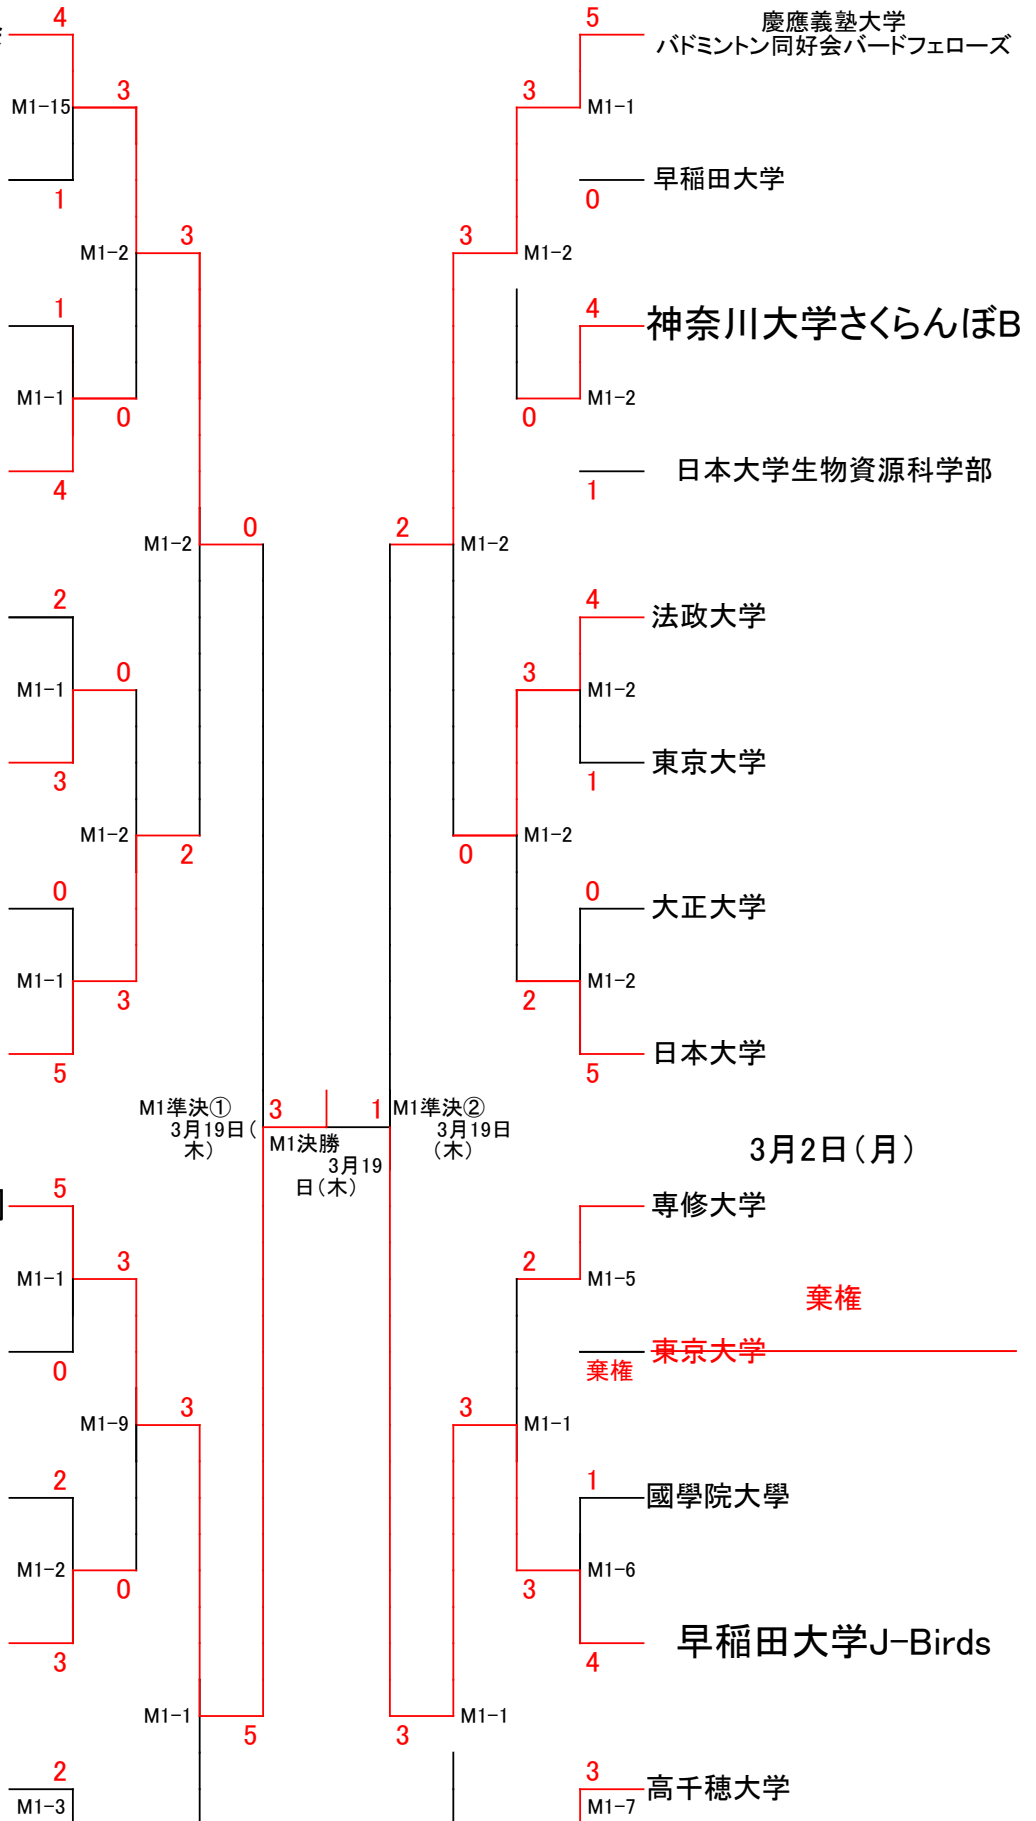

男子一部

3月17日(火)

早稲田大学バドミントン同好会

立正大学

明星大学

東京大学

東海大学バドミントンサークル

国士舘大学GUTSバド

日本大学

3月2日(月)

専修大学

棄権

東京大学

國學院大學

早稲田大学J-Birds

高千穂大学

神奈川大学

法政大学

明治大学和泉

早稲田大学

國學院大學

早稲田大学

早稲田大学

日本大学文理学部

男子三部

3月17日(火)

3月2日(月)

東京大学スポーツ愛好会
バドミントンパート B

2

早稲田大学
バドミントンサークル
"ちよこLet's"

慶應義塾大学
MilkywayBadminton
Association

0