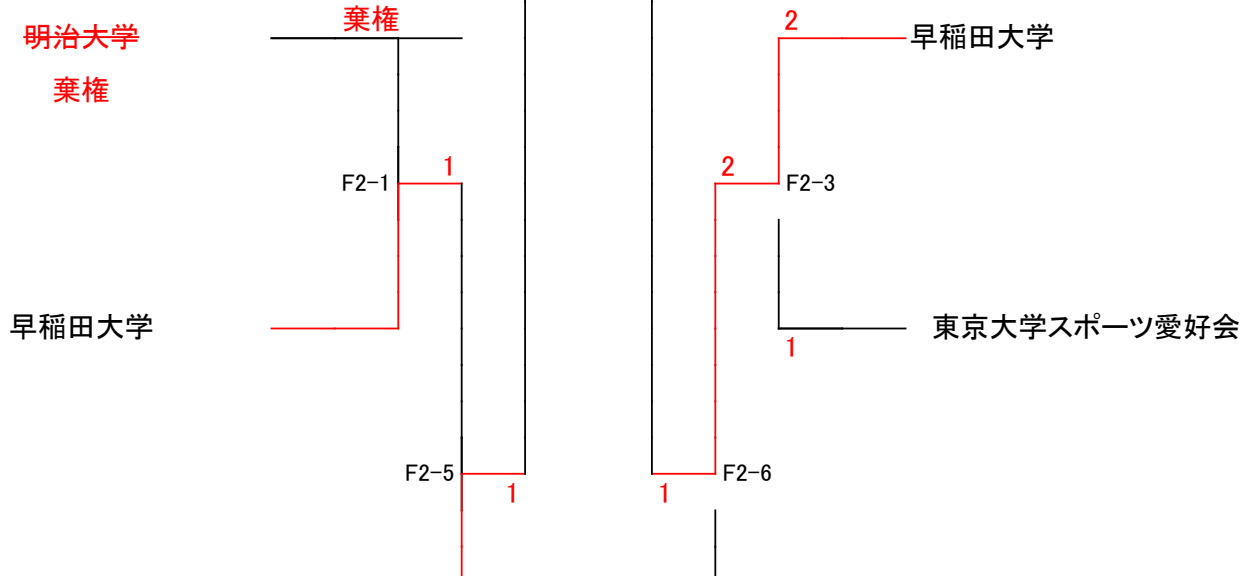

帝京大学
バドミントン愛好会T-rise

女子二部

3月17日(火)

3月17日(火)

3月2日(月)

3月2日(月)

日本大学文理学部

実践女子大学

F2-2

F2-4

F2三決
3月
19日(木)

慶應義塾大学
バドミントン同好会
バードフェローズ

日本大学文理学部
バドミントン部

早稲田大学
バドミントン同好会 A

早稲田大学
ミラージュバドミントンサークル

女子三部