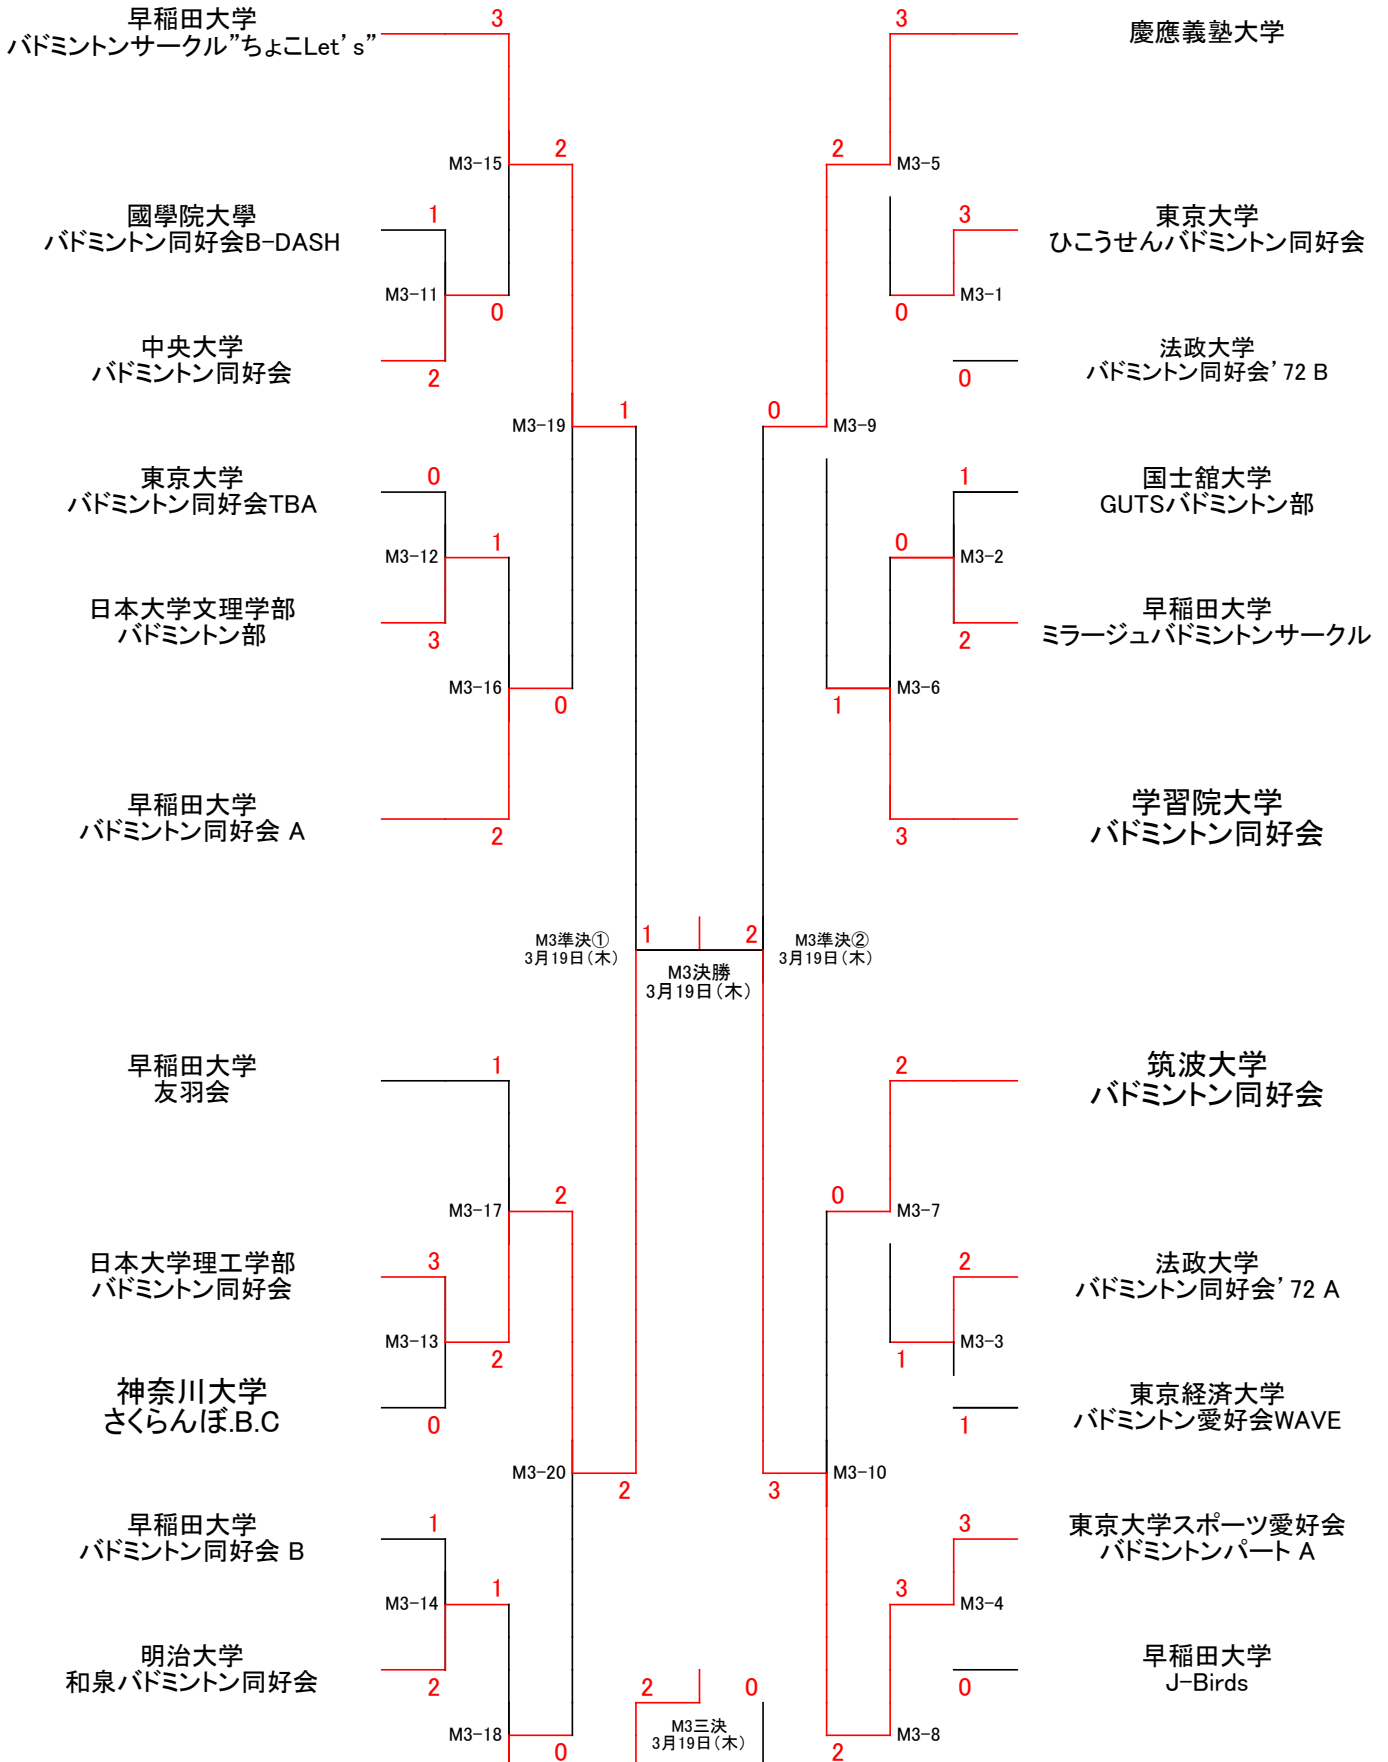

神奈川大学

法政大学

明治大学和泉

早稲田大学

國學院大學

早稲田大学

早稲田大学

日本大学文理学部

男子三部

3月17日(火)

3月2日(月)

東京大学スポーツ愛好会
バドミントンパート B

2

早稲田大学
バドミントンサークル
"ちよこLet's"

慶應義塾大学
MilkywayBadminton
Association

0