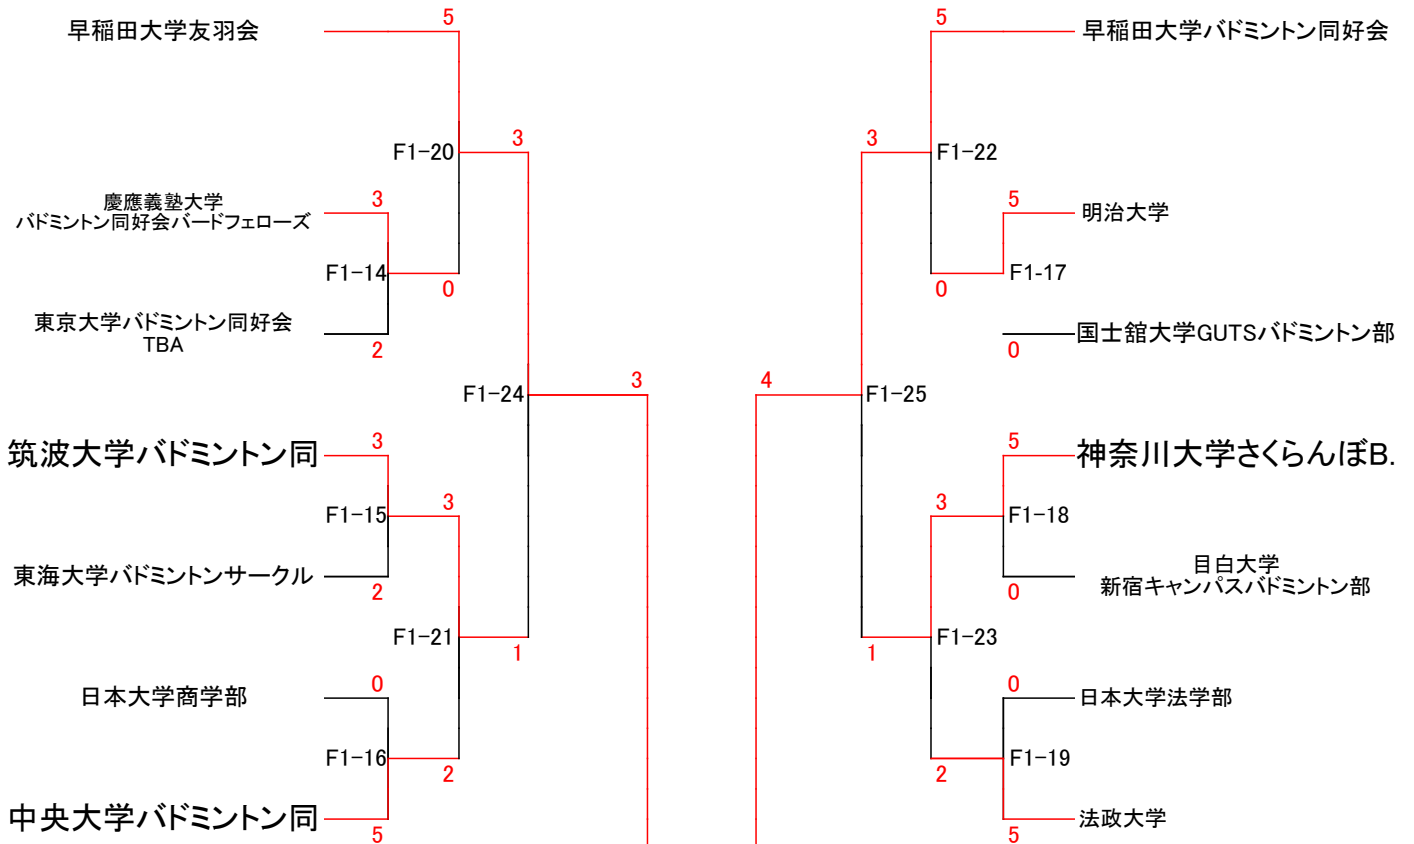

男子三部

3月17日(火)

3月2日(月)

東京大学スポーツ愛好会
バドミントンパート B

2

早稲田大学
バドミントンサークル
"ちよこLet's"

慶應義塾大学
MilkywayBadminton
Association

0

慶應義塾大学バドミントン同好会
バードフェローズ

女子一部

3月17日(火)

3月17日(火)

F1準決①

F1決勝

F1準決②

3月2日(月)