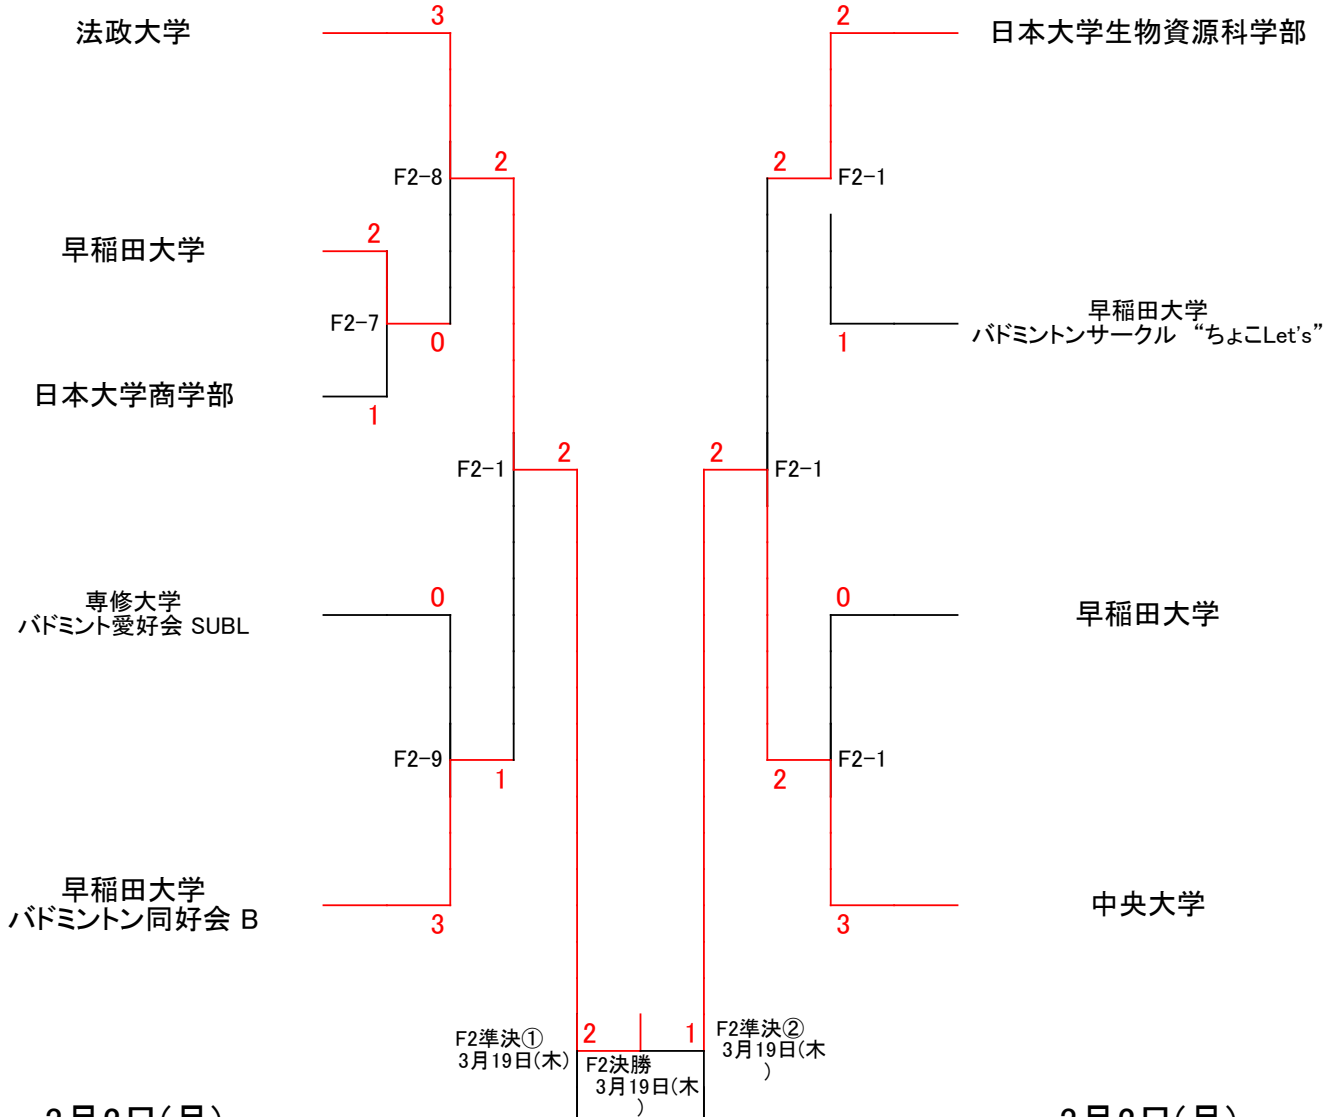

女子二部

3月17日(火)

3月17日(火)